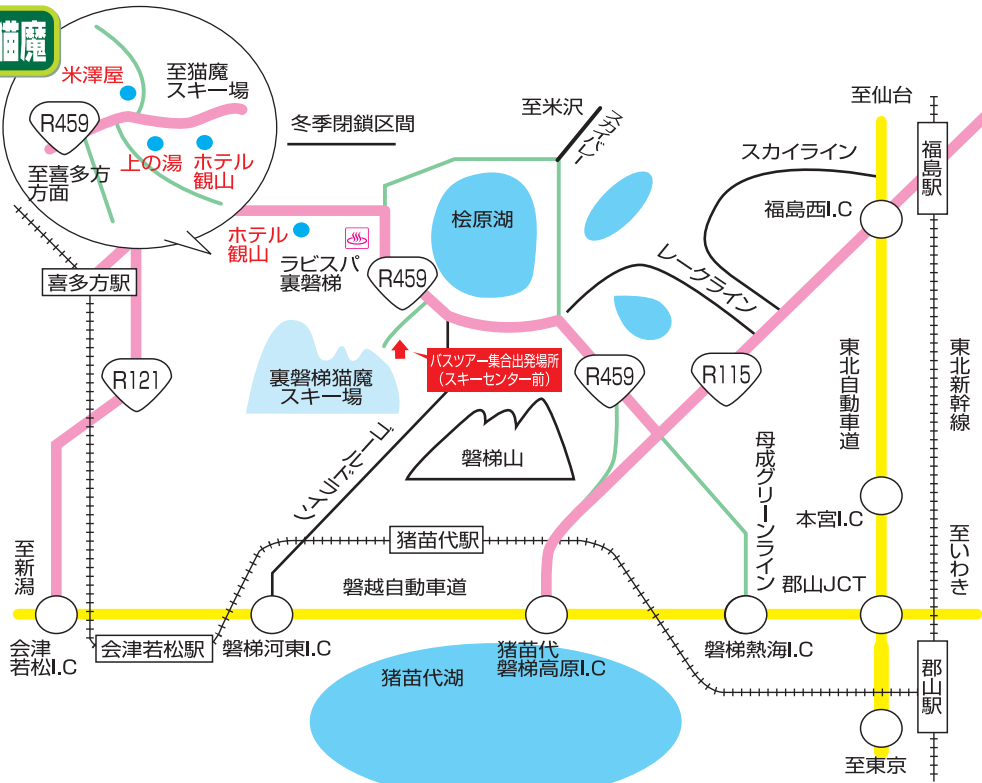

# アルツ磐梯 猪苗代

〒969-3396 福島県耶麻郡磐梯町大字更科字			
宿泊先一覧	電話	ゲレンデorリフト	バスツアー停留所
ペンション わたぼうし 宿住所→〒969-3301 福島県耶麻郡磐梯町 七ツ森7084	0242 (73) 2200	アルツ車で15分 猪苗代車で20分	——
ペンション パイプのけむり 宿住所→〒969-3301 福島県耶麻郡磐梯町 七ツ森7422-15	0242 (73) 2919	アルツ車で10分 猪苗代車で20分	——
ペンション ナイスデイ 宿住所→〒969-3301 福島県耶麻郡磐梯町 七ツ森7422-30	0242 (73) 3444	アルツ車で10分 猪苗代車で20分	——
アルツ日帰り	0242 (74) 5000	徒歩 0 分	リゾートセンター前
猪苗代日帰り	0242 (62) 5100	徒歩 0 分	センターハウスばんだい前 ロータリー

# 裏磐梯猫魔

〒966-0402 福島県耶麻郡北塩原村猫魔山			
宿泊先一覧	電話	ゲレンデorリフト	バスツアー停留所
ホテル観山 宿住所→福島県耶麻郡 北塩原村大字 大塩字中島通北5111	0241 (33) 2233	送迎 20 分	スキーセンター前