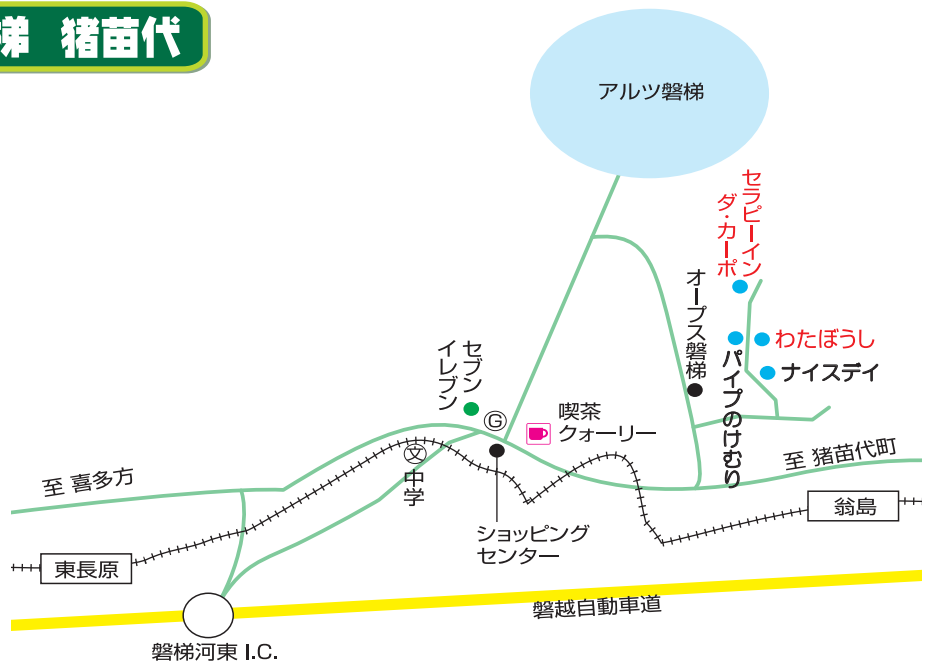

# アルツ磐梯 猪苗代

〒969-3396 福島県耶麻郡磐梯町大字更科字			
宿泊先一覧	電話	ゲレンデorリフト	バスツアー停留所
ペンション わたぼうし 宿住所→〒969-3301 福島県耶麻郡磐梯町 七ツ森7084	0242 (73) 2200	アルツ車で15分 猪苗代車で20分	——
ペンション パイプのけむり 宿住所→〒969-3301 福島県耶麻郡磐梯町 七ツ森7422-15	0242 (73) 2919	アルツ車で10分 猪苗代車で20分	——
ペンション ナイスデイ 宿住所→〒969-3301 福島県耶麻郡磐梯町 七ツ森7422-30	0242 (73) 3444	アルツ車で10分 猪苗代車で20分	——
アルツ日帰り	0242 (74) 5000	徒歩 0 分	リゾートセンター前
猪苗代日帰り	0242 (62) 5100	徒歩 0 分	センターハウスばんだい前 ロータリー

# 裏磐梯猫魔

〒966-0402 福島県耶麻郡北塩原村猫魔山			
宿泊先一覧	電話	ゲレンデorリフト	バスツアー停留所
ホテル観山 宿住所→福島県耶麻郡 北塩原村大字 大塩字中島通北5111	0241 (33) 2233	送迎 20 分	スキーセンター前