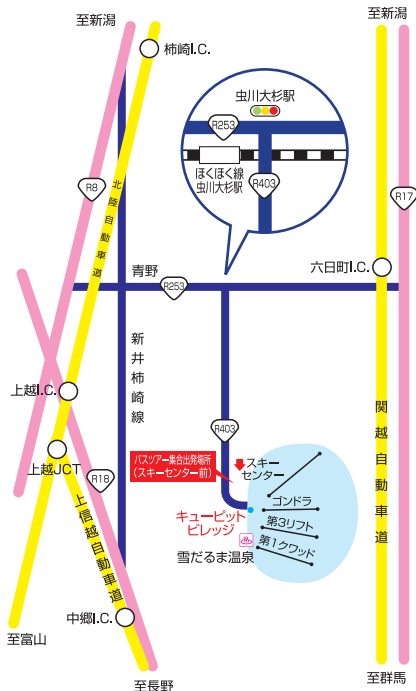

いづなリゾート

宿泊先一覧

〒389-1226 長野県上水内郡飯綱町川上

	電話	ゲレンデorリフト	バスツアー停留所
上倉荘	026(253)2317	送迎 3分	プラザオーロラ前駐車場
和風ペンションたんぼぼ	026(253)2164	送迎 3分	//
ペンション ハロー・ララ!	026(253)7869	送迎 1分	//
ペンション ポム	026(253)6433	送迎 5分	//
ピュアハウス もとやま	026(253)6631	送迎 4分	//
タキハウス	026(253)3198	送迎 3分	//
シーダーロッジ	026(253)8631	送迎 2分	//
日帰り:プラザオーロラ	026(253)3911	送迎 0分	//

キュービットパレイ

宿泊先一覧

〒942-0524 新潟県上越市安塚区須川

	電話	ゲレンデorリフト	バスツアー停留所
キュービットパレイ	025(593)2041	徒歩 0分	スキーセンター前