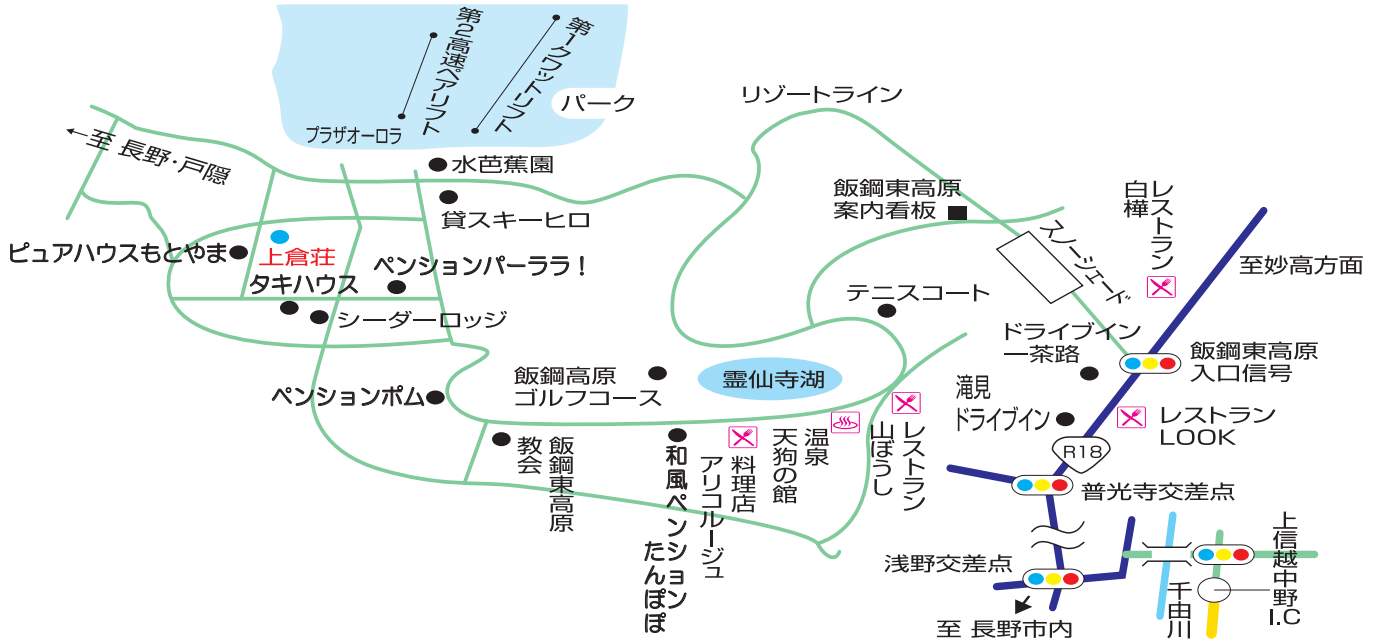

いづなリゾート

宿泊先一覧

〒389-1226 長野県上水内郡飯綱町川上

	電話	ゲレンデorリフト	バスツアー停留所
上倉荘	026(253)2317	送迎 3分	プラザオーロラ前駐車場
和風ペンションたんぼぼ	026(253)2164	送迎 3分	//
ペンション ハロー・ララ!	026(253)7869	送迎 1分	//
ペンション ポム	026(253)6433	送迎 5分	//
ピュアハウス もとやま	026(253)6631	送迎 4分	//
タキハウス	026(253)3198	送迎 3分	//
シーダーロッジ	026(253)8631	送迎 2分	//
日帰り:プラザオーロラ	026(253)3911	送迎 0分	//

キュービットパレイ

宿泊先一覧

〒942-0524 新潟県上越市安塚区須川

	電話	ゲレンデorリフト	バスツアー停留所
キュービットパレイ	025(593)2041	徒歩 0分	スキーセンター前