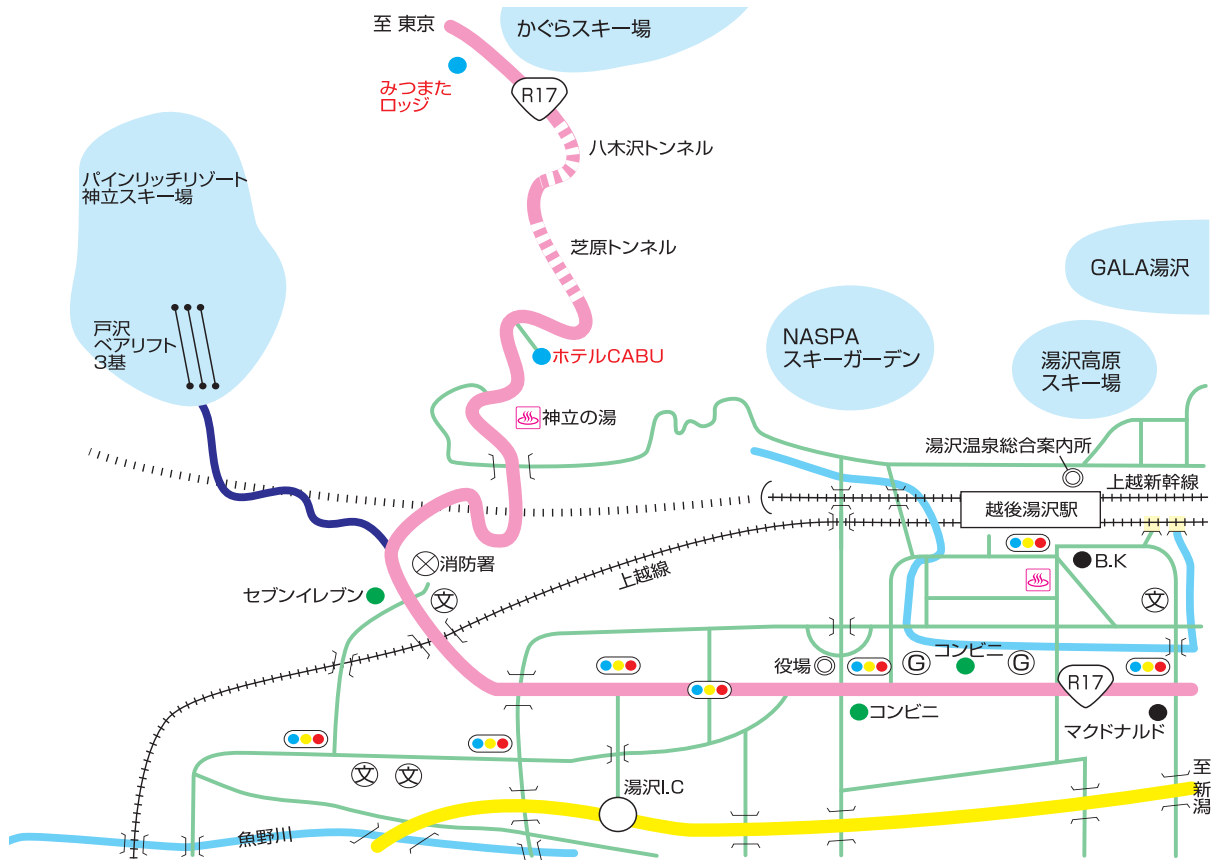

**パインリッジ  
リゾート 神立・かぐら**

<b>パインリッジ リゾート神立</b>	〒949-6102 新潟県南魚沼郡湯沢町神立
	電話 ゲレンデorリフト バスツアー停留所
Hotel Cabu	025(784)1004 送迎 7分

<b>かぐら</b>	〒949-6211 新潟県南魚沼郡湯沢町三俣
	電話 ゲレンデorリフト バスツアー停留所
みつまたロッジ	025(788)9116 徒歩 1分