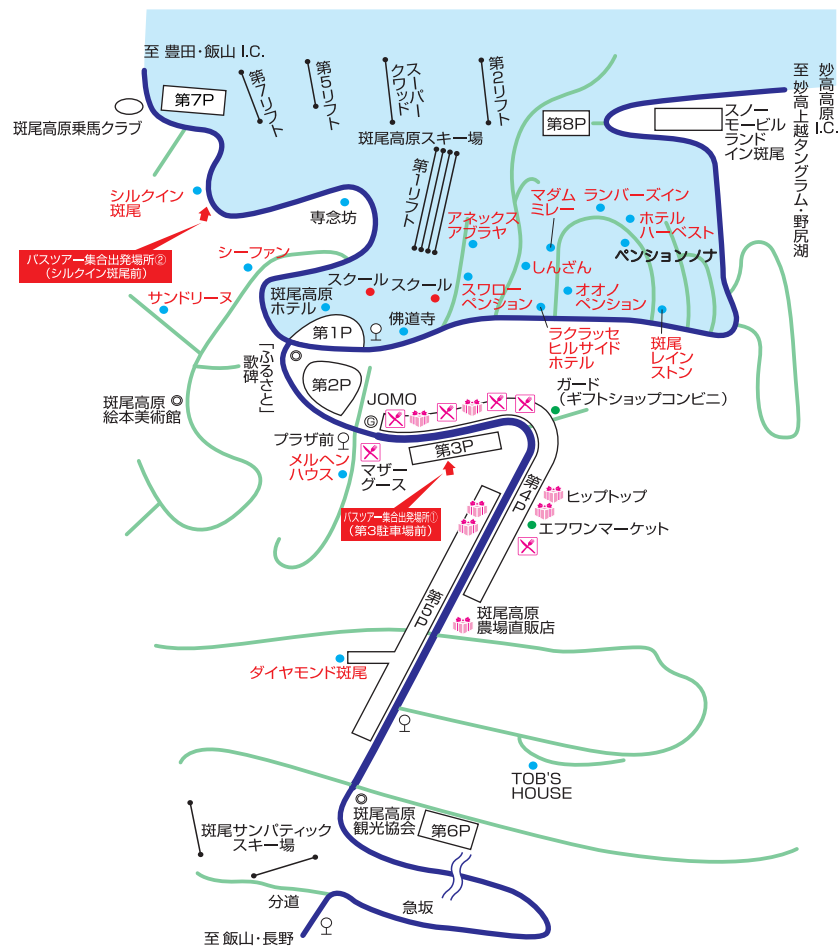

斑尾高原

〒389-2257 長野県飯山市斑尾高原			
宿泊先一覧	電話	ゲレンデorリフト	バスツアー停留所
アネックスアブラヤ	0269 (64) 3664	徒歩 0 分	第3駐車場
スワローペンション	0269 (64) 3660	徒歩 0 分	//
レインストーンホテル	0269 (64) 3511	徒歩 5 分	//
メルヘンハウス	0269 (64) 3053	徒歩 5 分	//
サンドリーヌ	0269 (64) 1710	徒歩 5 分	//
オオノペンション	0269 (64) 3011	徒歩 5 分	//
ペンションノナ	0269 (64) 3506	徒歩 5 分	//
ゲストハウスシーファン	0269 (64) 3024	徒歩 7 分	//
TOB'S HOUSE	0269 (64) 3451	送迎 1 分	//
しんざん	0269 (64) 3458	徒歩 2 分	//
ホテルシルクイン斑尾	0269 (64) 3241	徒歩 1 分	ホテルシルクイン斑尾前
ホテルランバーズイン	0269 (64) 3126	徒歩 5 分	//
ホテルマダムミレー	0269 (64) 3016	徒歩 5 分	//
ホテルリゾートイン斑尾	0269 (64) 3041	徒歩 5 分	//
ヒルサイドホテル	0269 (64) 3206	徒歩 3 分	//
ホテルハーベスト	0269 (64) 2611	徒歩 5 分	//