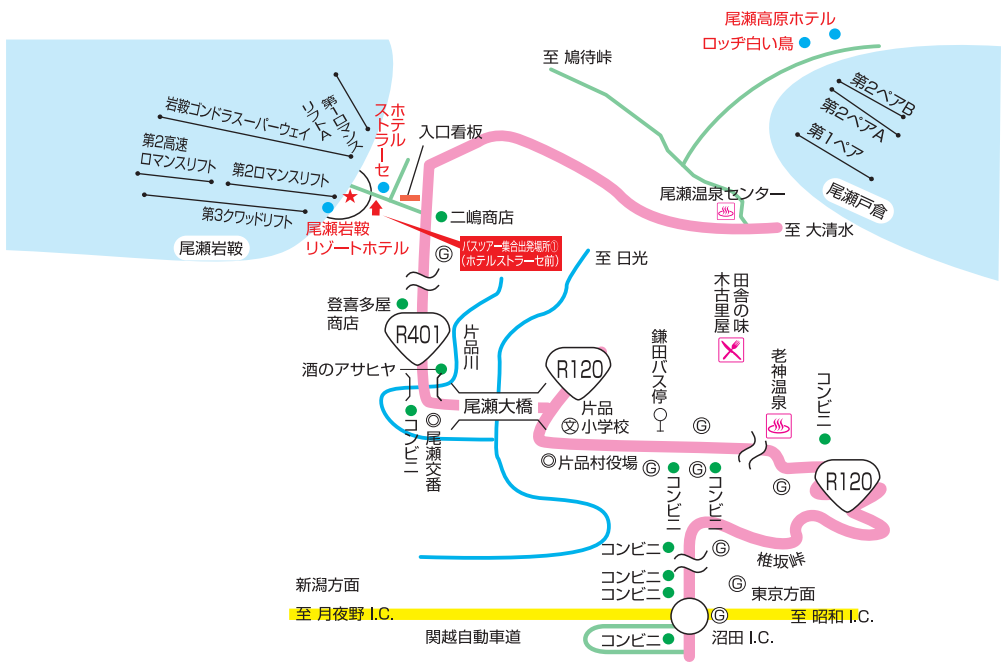

尾瀬岩鞍・戸倉

尾瀬岩鞍		〒378-0412 群馬県利根郡片品村土出	
電話	ゲレンデorリフト	バスツアー停留所	
ホテルストラッセ	0278 (58) 7431	送迎 2 分	ホテルストラッセ前
尾瀬岩鞍リゾートホテル	0278 (58) 7131	徒歩 1 分	—————

尾瀬戸倉		〒378-1411 群馬県利根郡片品村戸倉	
電話	ゲレンデorリフト	バスツアー停留所	
尾瀬高原ホテル	0278 (58) 7511	徒歩 0 分	—————
ロッジ 白い鳥	0278 (58) 7581	徒歩 0 分	—————