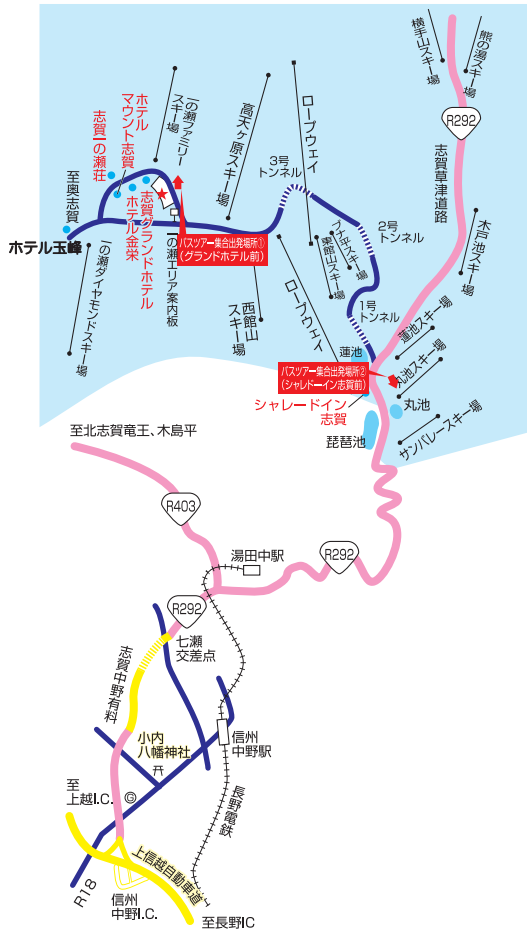

志賀高原

宿泊先一覧

〒381-0401 長野県下高井郡山ノ内町志賀高原

	電話	ゲレンデorリフト	バスツアー停留所
志賀グランドホテル	0269(34)2202	徒歩 1 分	志賀グランドホテル前駐車場
ホテル金栄	0269(34)2707	徒歩 1 分	//
ホテルマウント志賀	0269(34)2727	徒歩 2 分	//
志賀一の瀬荘	0269(34)2246	徒歩 0 分	//
シャレードイン志賀	0269(34)3131	徒歩 1 分	シャレードイン志賀前
玉峰	0269(34)2120	徒歩 3 分	玉峰前

北志賀竜王

宿泊先一覧

〒381-0405 長野県下高井郡山ノ内町竜王高原

	電話	ゲレンデorリフト	バスツアー停留所
ホテル竜王	0269(33)6211	徒歩 0 分	バスインフォメーションセンター
北志賀サンプラザ	0269(33)6221	徒歩 0 分	//
ホワイトイン北志賀	0269(33)6411	徒歩 1 分	//
ヴィラチェリオ	0269(33)7070	徒歩 3 分	//
ホテルタガワ	0269(33)6111	徒歩 0 分	//
シャレー竜王	0269(33)6311	徒歩 1 分	//
ホテル竜王ヴィレッジ	0269(33)6511	徒歩 0 分	//
メイプルヒルズイン	0269(33)6729	送迎 5 分	メイプルヒルズイン前
白沢ロッジ	0269(33)7770	送迎 8 分	//