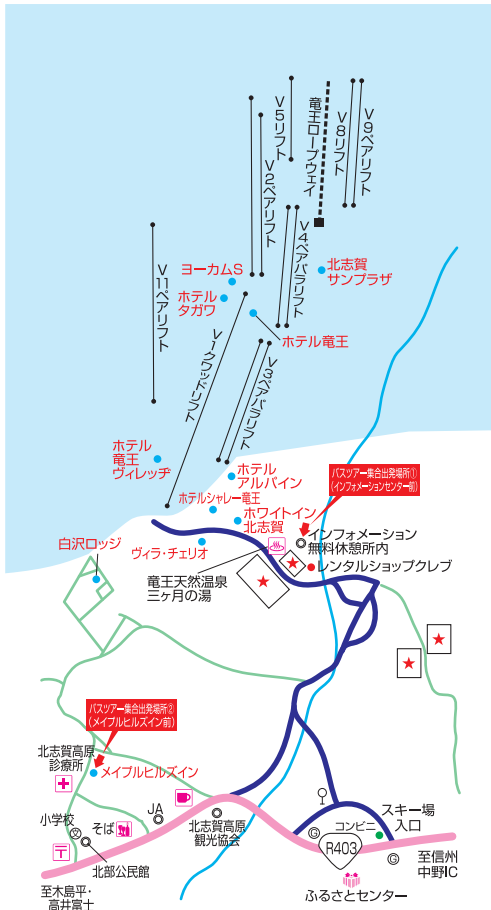

志賀高原

宿泊先一覧

〒381-0401 長野県下高井郡山ノ内町志賀高原

	電話	ゲレンデorリフト	バスツアー停留所
志賀グランドホテル	0269(34)2202	徒歩 1 分	志賀グランドホテル前駐車場
ホテル金栄	0269(34)2707	徒歩 1 分	//
ホテルマウント志賀	0269(34)2727	徒歩 2 分	//
志賀一の瀬荘	0269(34)2246	徒歩 0 分	//
シャレードイン志賀	0269(34)3131	徒歩 1 分	シャレードイン志賀前
玉峰	0269(34)2120	徒歩 3 分	玉峰前

北志賀竜王

宿泊先一覧

〒381-0405 長野県下高井郡山ノ内町竜王高原

	電話	ゲレンデorリフト	バスツアー停留所
ホテル竜王	0269(33)6211	徒歩 0 分	バスインフォメーションセンター
北志賀サンプラザ	0269(33)6221	徒歩 0 分	//
ホワイトイン北志賀	0269(33)6411	徒歩 1 分	//
ヴィラチェリオ	0269(33)7070	徒歩 3 分	//
ホテルタガワ	0269(33)6111	徒歩 0 分	//
シャレー竜王	0269(33)6311	徒歩 1 分	//
ホテル竜王ヴィレッジ	0269(33)6511	徒歩 0 分	//
メイプルヒルズイン	0269(33)6729	送迎 5 分	メイプルヒルズイン前
白沢ロッジ	0269(33)7770	送迎 8 分	//