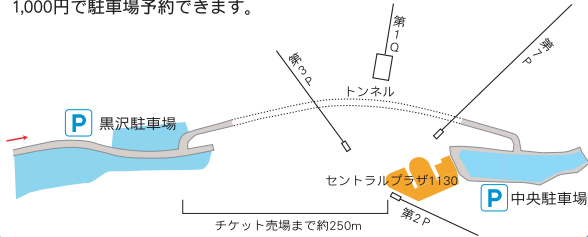

### P 中央ゲレンデ駐車場のご案内

アルペンイン宿泊のお客様は中央駐車場にお越し下さい。  
カーナビの場合「大町温泉郷経由」で設定してお越し下さい。  
1,000円で駐車場予約できます。

### P 中網ゲレンデ駐車場のご案内

国道148号線(中網ゲレンデルート)よりお越しの場合は中網駐車場(無料)への駐車になります。

**混雑知らずの『中央ゲレンデルート』**  
上一北の交差点は  
北アルプスパノラマロードを直進！  
看板の「黒部ダム・大町温泉郷」方面へ

**案内看板**  
交差点に表示している案内看板を目印にお越し下さい。

<b>鹿島槍</b> <b>アルペンイン</b>	〒398-0000 長野県大町市鹿島槍黒沢高原スキーセンターセントラルプラザ内		
	電話	ゲレンデorリフト	バスツアー停留所
アルペンイン	0261 (23) 1231	徒歩 0 分	スキーセンター前