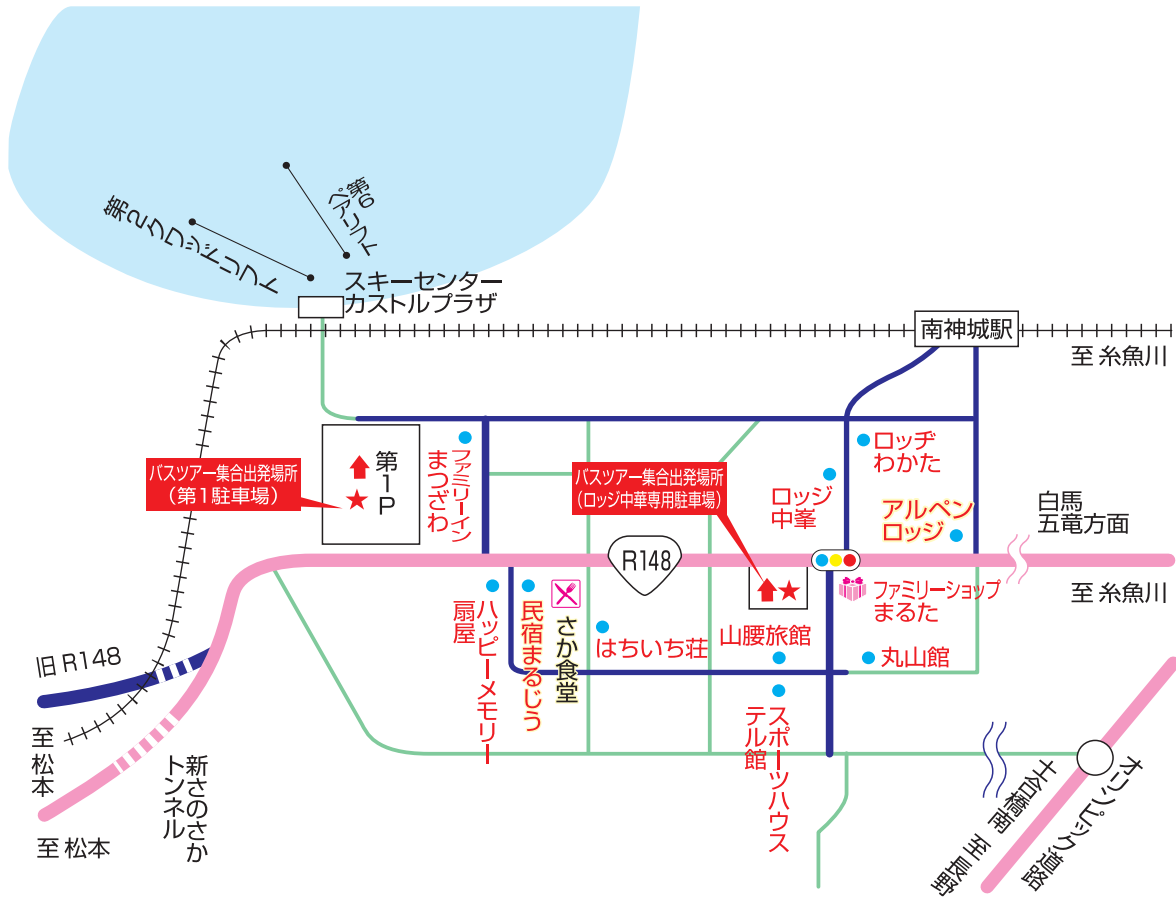

サンアルピナ

サンアルピナ (さのさか)		〒399-9211 長野県北安曇郡白馬村大字神城		
	電話	ゲレンデorリフト	バスツアー停留所	
ファミリーインまつざわ	0261 (75) 2277	徒歩 3 分	第1駐車場	
ハッピーメモリー扇屋	0261 (75) 2318	徒歩 3 分	//	
民宿まるじう	0261 (75) 2317	送迎 1 分	//	
ロッジ中峯	0261 (75) 2138	送迎 1 分	中峯専用駐車場	
はちいち荘	0261 (75) 2216	送迎 1 分	//	
山腰旅館	0261 (75) 2425	送迎 1 分	//	
スポーツハウステル館	0261 (75) 2310	送迎 1 分	//	
アルペンロッジ	0261 (75) 2200	送迎 1 分	//	
丸山館	0261 (75) 2139	送迎 1 分	//	
旧町さのさかスキー場「カストルプラザ」	0261 (75) 2452	徒歩 0 分	第1駐車場	