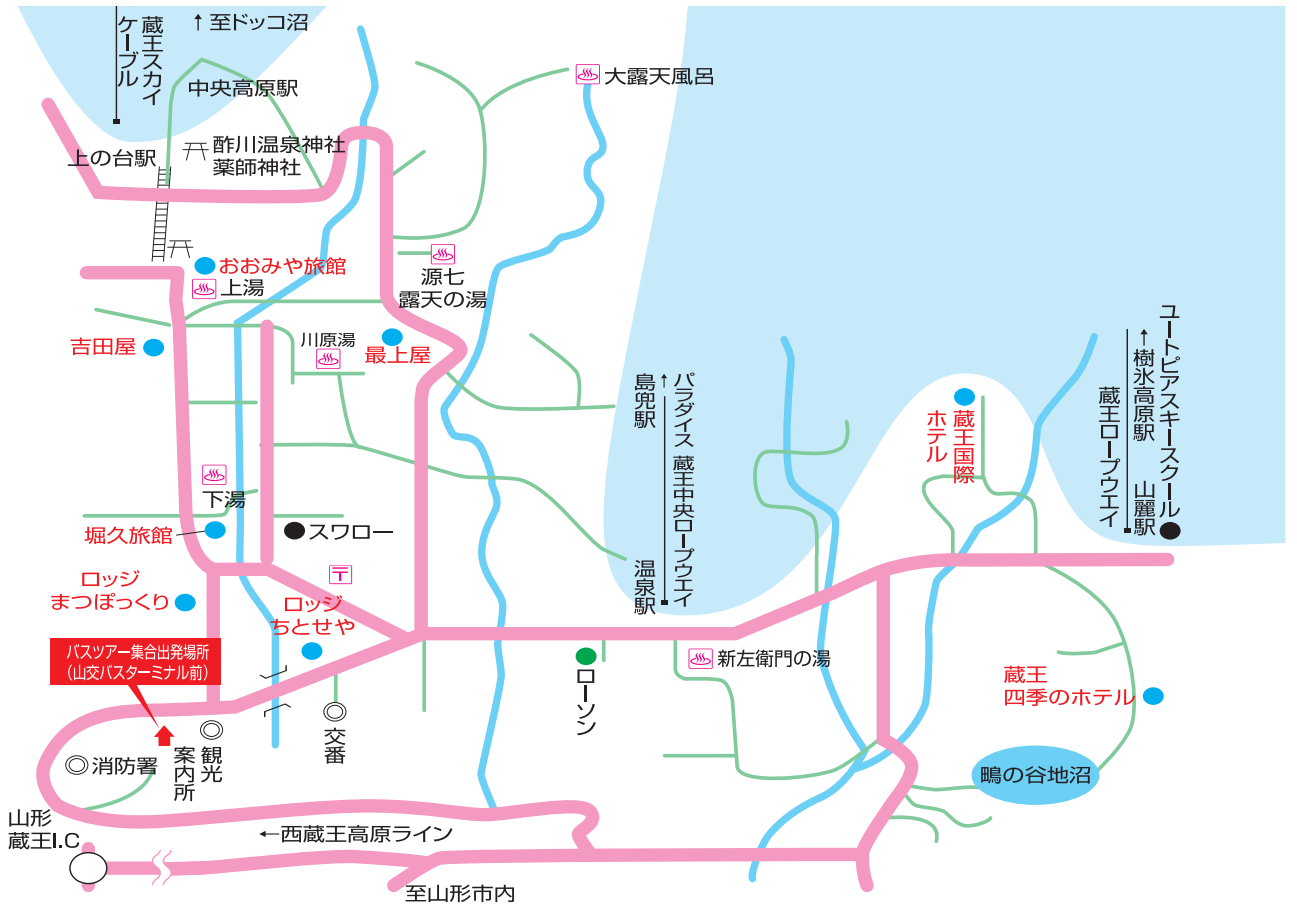

蔵王

宿泊先一覧

〒990-2301 山形県山形市蔵王温泉

	電話	ゲレンデorリフト	バスツアー停留所
おおみや旅館	023(694)2112	徒歩 5 分	山交バスターミナル前
旅館吉田屋	023(694)9223	徒歩 6 分	//
ロッジちとせや	023(694)9145	徒歩 3 分	//
最上屋	023(694)9051	徒歩 4 分	//
まつぼっくり	023(694)9317	徒歩 4 分	//
堀久旅館	023(694)9226	徒歩 4 分	//
蔵王国際ホテル	023(694)2111	徒歩 0 分	//
蔵王四季のホテル	023(693)1211	徒歩 3 分	//

安比高原スキー場

宿泊先一覧

〒028-7554 岩手県八幡平市赤坂田

	電話	ゲレンデorリフト	バスツアー停留所
果実酒の宿 木いちご荘	0195(72)5551	送迎 9 分	木いちご荘前
里渡り宿 ふるさと	0195(72)5749	送迎 7 分	ふるさと前