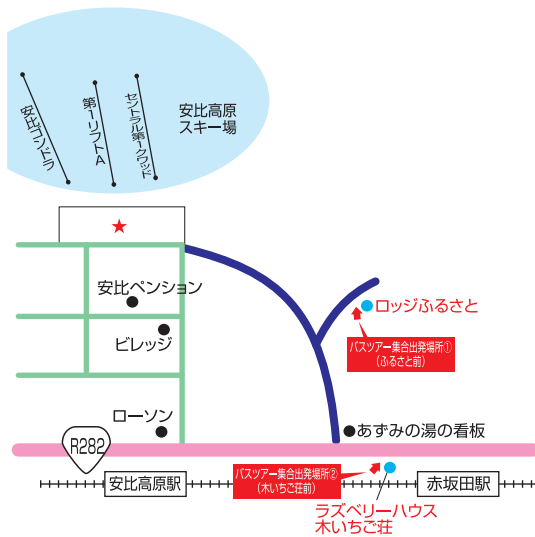

蔵王

宿泊先一覧

〒990-2301 山形県山形市蔵王温泉

	電話	ゲレンデorリフト	バスツアー停留所
おおみや旅館	023(694)2112	徒歩 5 分	山交バスターミナル前
旅館吉田屋	023(694)9223	徒歩 6 分	//
ロッジちとせや	023(694)9145	徒歩 3 分	//
最上屋	023(694)9051	徒歩 4 分	//
まつぼっくり	023(694)9317	徒歩 4 分	//
堀久旅館	023(694)9226	徒歩 4 分	//
蔵王国際ホテル	023(694)2111	徒歩 0 分	//
蔵王四季のホテル	023(693)1211	徒歩 3 分	//

安比高原スキー場

宿泊先一覧

〒028-7554 岩手県八幡平市赤坂田

	電話	ゲレンデorリフト	バスツアー停留所
果実酒の宿 木いちご荘	0195(72)5551	送迎 9 分	木いちご荘前
里渡り宿 ふるさと	0195(72)5749	送迎 7 分	ふるさと前